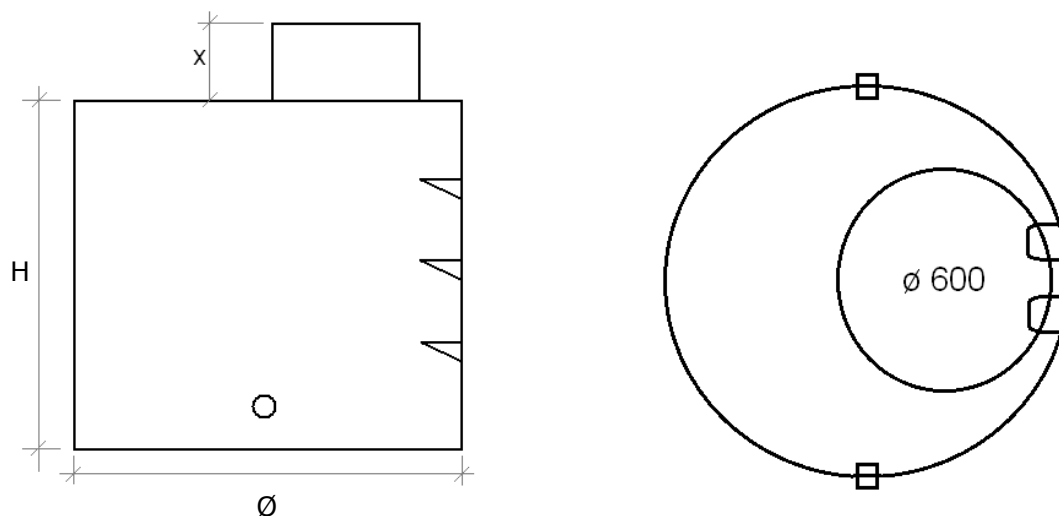

VODOMĚRNÉ ŠACHTY

Standardní rozměry samonosných vodoměrných šachet

Provedení	Ø mm	H mm	X* mm	Průchodky
Válcové samonosné PP 8	1000	1000	200	dle požadavku
Válcové samonosné PP 8	1000	1200	200	dle požadavku
Válcové samonosné PP 8	1000	1500	200	dle požadavku
Válcové samonosné PP 8	1200	1200	200	dle požadavku
Válcové samonosné PP 8	1200	1500	200	dle požadavku
Válcové samonosné PP 8	1500	1500	200	dle požadavku

*Rozměr „X“ lze upravit dle požadavku.

POUŽITÍ

VODOMĚRNÉ ŠACHTY jsou určeny pro osazení vodoměrů a armatur vodovodních přípojek tak, aby byly snadno přístupné.

POPIS

VODOMĚRNÉ ŠACHTY se skládají z jednoho kompaktního celoplastového kontejneru z polypropylenu. Jsou standardně osazeny vstupem Ø600mm s pokopem, plastovými stupadly a dvěmi průchodkami pro vstup a výstup vodovodní přípojky (v ceně šachty jsou započítány 2 průchodky DN50). Rozměr, počet a umístění průchodek lze upravit dle požadavku. Za příplatek lze rovněž osadit hranatý uzamykatelný poklop o rozměru 600 x 600mm.

OSAZENÍ

VODOMĚRNÉ ŠACHTY se zpravidla osazují pod terén. Tomu je přizpůsobena také jejich konstrukce, která je navržena jako samonosná, a proto ji lze v místech bez vysoké hladiny spodní vody osadit pouze na předem připravenou základovou betonovou desku s rovinností 5mm/2m a obsypat. Obsyp je prováděn rovnoměrně štěrkopískem tak, aby nedošlo k posunutí šachty. V případě výskytu spodní vody doporučujeme VODOMĚRNOU ŠACHTU obetonovat do výšky hladiny spodní vody a stěny použít jako ztracené bednění.

Ceník VODOMĚRNÝCH ŠACHET

platný od 1.1.2022

Samonosné provedení	Rozměr mm	Hmotnost kg	Cena (standard)
Válcové PP 8	Ø 1000 x 1000	30	9.800 Kč
Válcové PP 8	Ø 1000 x 1200	35	10.400 Kč
Válcové PP 8	Ø 1000 x 1500	40	11.100 Kč
Válcové PP 8	Ø 1200 x 1200	60	11.900 Kč
Válcové PP 8	Ø 1200 x 1500	70	13.000 Kč
Válcové PP 8	Ø 1500 x 1500	80	19.200 Kč