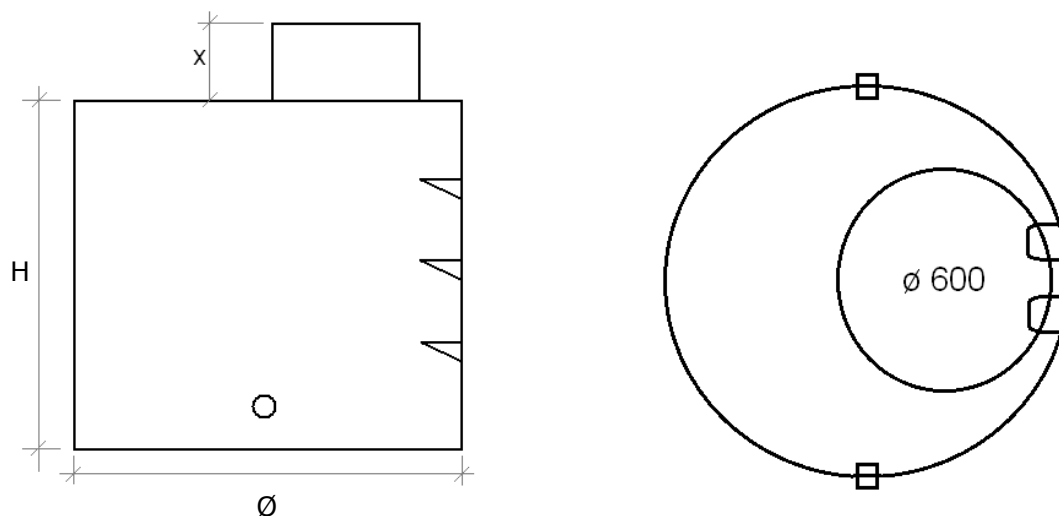

VODOMĚRNÉ ŠACHTY

Standardní rozměry samonosných vodoměrných šacht

Provedení	Ø mm	H mm	X* mm	Průchodky
Válcové samonosné PP 8	1000	1000	200	dle požadavku
Válcové samonosné PP 8	1000	1200	200	dle požadavku
Válcové samonosné PP 8	1000	1500	200	dle požadavku
Válcové samonosné PP 8	1200	1200	200	dle požadavku
Válcové samonosné PP 8	1200	1500	200	dle požadavku
Válcové samonosné PP 8	1500	1500	200	dle požadavku

*Rozměr „X“ lze upravit dle požadavku.

POUŽITÍ

VODOMĚRNÉ ŠACHTY jsou určeny pro osazení vodoměrů a armatur vodovodních přípojek tak, aby byly snadno přístupné.

POPIS

VODOMĚRNÉ ŠACHTY se skládají z jednoho kompaktního celoplastového kontejneru z polypropylenu. Jsou standardně osazeny vstupem Ø600mm s pokopem, plastovými stupadly a dvěmi průchodkami pro vstup a výstup vodovodní přípojky (v ceně šachty jsou započítány 2 průchodky DN50). Rozměr, počet a umístění průchodek lze upravit dle požadavku. Za příplatek lze rovněž osadit hranatý uzamykatelný poklop o rozměru 600 x 600mm.

OSAZENÍ

VODOMĚRNÉ ŠACHTY se zpravidla osazují pod terén. Tomu je přizpůsobena také jejich konstrukce, která je navržena jako samonosná, a proto ji lze v místech bez vysoké hladiny spodní vody osadit pouze na předem připravenou základovou betonovou desku s rovinností 5mm/2m a obsypat. Obsyp je prováděn rovnoměrně štěrkopískem tak, aby nedošlo k posunutí šachty. V případě výskytu spodní vody doporučujeme VODOMĚRNOU ŠACHTU obetonovat do výšky hladiny spodní vody a stěny použít jako ztracené bednění.

Ceník VODOMĚRNÝCH ŠACHET

platný od 1.2.2021

Samonosné provedení	Rozměr mm	Hmotnost kg	Cena (standard)
Válcové PP 8	Ø 1000 x 1000	30	8.000 Kč
Válcové PP 8	Ø 1000 x 1200	35	8.500 Kč
Válcové PP 8	Ø 1000 x 1500	40	9.000 Kč
Válcové PP 8	Ø 1200 x 1200	60	9.700 Kč
Válcové PP 8	Ø 1200 x 1500	70	10.700 Kč
Válcové PP 8	Ø 1500 x 1500	80	15.500 Kč