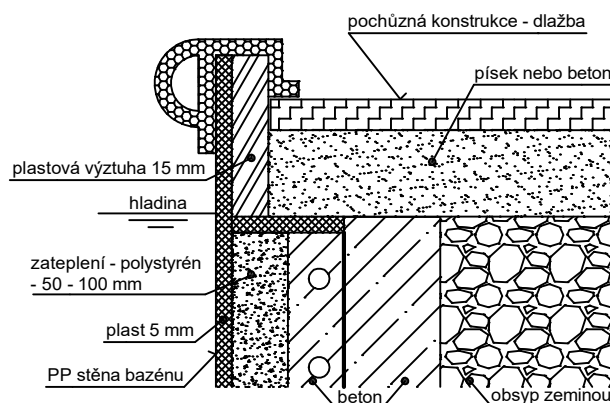

Provedení bazénových plastových lemů

Ceník platný od 11.1. 2019. Uvedené ceny jsou bez DPH.

Plochý lem

Cena - 350,- Kč/m

Plochý lem s trubkovým vlnolamem

Cena - 500,- Kč/m

Trubkový vlnolam

Cena - 150,- Kč/m

Plastový profil s vlnolamem

Cena - 500,- Kč/m

Přelivová hrana s plastovým roštem

Cena - dle ceníku - skelety - individuální řešení

Osazení pro lemovou dlažbu

Cena - bez příplatku