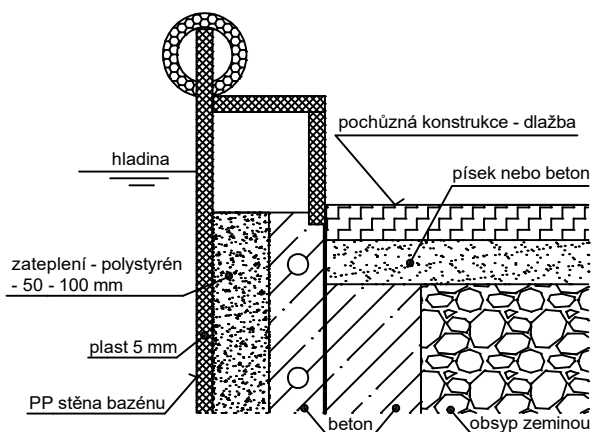

Provedení bazénových plastových lemů

Ceník platný od 11.1. 2019. Uvedené ceny jsou bez DPH.

Plochý lem

Cena - 350,- Kč/m

Plochý lem s trubkovým vlnolamem

Cena - 500,- Kč/m

Trubkový vlnolam

Cena - 150,- Kč/m

Plastový profil s vlnolamem

Cena - 500,- Kč/m

Přelivová hrana s plastovým roštem

Cena - dle ceníku - skelety - individuální řešení

Osazení pro lemovou dlažbu

Cena - bez příplatku