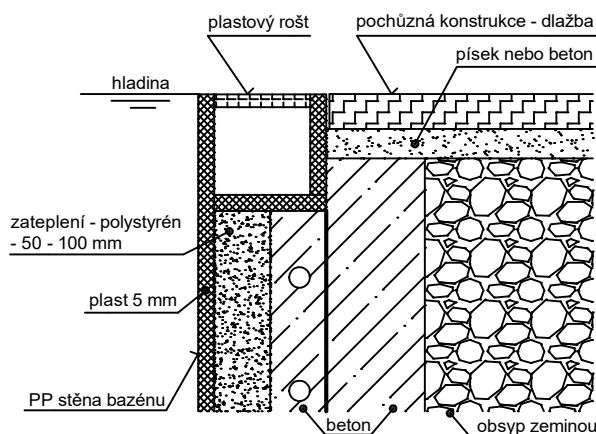

Provedení bazénových plastových lemů

Ceník platný od 11.1. 2019. Uvedené ceny jsou bez DPH.

Plochý lem

Cena - 350,- Kč/m

Plochý lem s trubkovým vlnolamem

Cena - 500,- Kč/m

Trubkový vlnolam

Cena - 150,- Kč/m

Plastový profil s vlnolamem

Cena - 500,- Kč/m

Přelivová hrana s plastovým roštem

Cena - dle ceníku - skelety - individuální řešení

Osazení pro lemovou dlažbu

Cena - bez příplatku