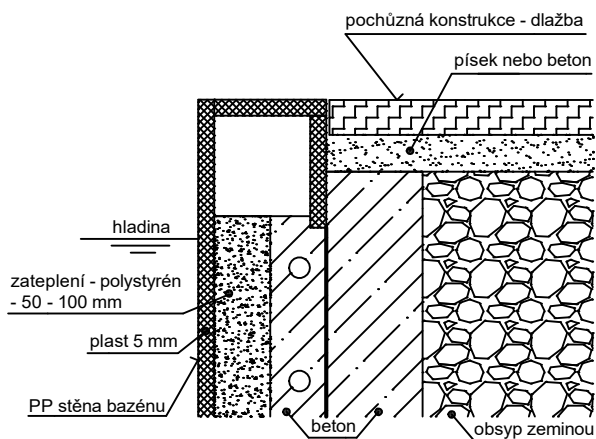

Provedení bazénových plastových lemů

Ceník platný od 11.1. 2019. Uvedené ceny jsou bez DPH.

Plochý lem

Cena - 350,- Kč/m

Plochý lem s trubkovým vlnolamem

Cena - 500,- Kč/m

Trubkový vlnolam

Cena - 150,- Kč/m

Plastový profil s vlnolamem

Cena - 500,- Kč/m

Přelivová hrana s plastovým roštem

Cena - dle ceníku - skelety - individuální řešení

Osazení pro lemovou dlažbu

Cena - bez příplatku