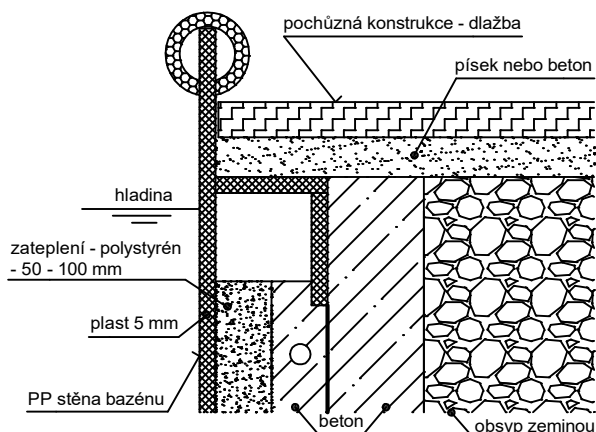

Provedení bazénových plastových lemů

Ceník platný od 11.1. 2019. Uvedené ceny jsou bez DPH.

Plochý lem

Cena - 350,- Kč/m

Plochý lem s trubkovým vlnolamem

Cena - 500,- Kč/m

Trubkový vlnolam

Cena - 150,- Kč/m

Plastový profil s vlnolamem

Cena - 500,- Kč/m

Přelivová hrana s plastovým roštem

Cena - dle ceníku - skelety - individuální řešení

Osazení pro lemovou dlažbu

Cena - bez příplatku