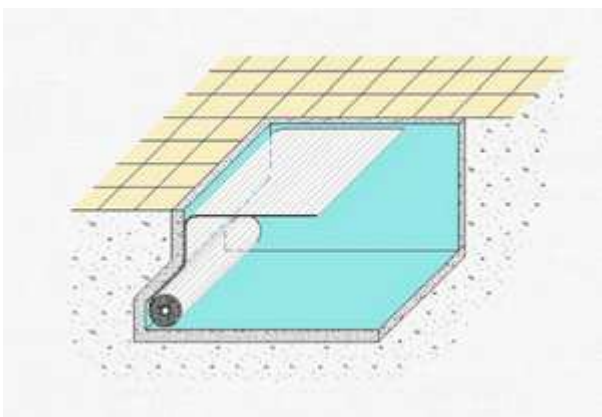

Lamelové zakrytí bazénu

české automatické bazénové rolety na zakázku

- Hlavním stavebním prvkem bazénových rolet je lamela. Konstrukce lamel je uzavřená multi komora, která pluje na vodní hladině. Je vyrobena z PVC nebo polykarbonátu. Tyto lamely, doplněny navíjecím systémem a řídicí elektronikou, pak tvoří zakrytí, které je vhodné pro vnitřní i venkovní bazény.
- Samotné umístění systému je možné pod hladinu nebo nad hladinu. Se správným konstrukčním řešením může být lamelový návin umístěn tak, aby vzhledově nenarušoval okolí.
- Všechny díly jsou z masivní nerezí nebo hliníku, následně speciálně ošetřeny pro zvýšení odolnosti v daném prostředí. Výsledkem je stabilní produkt, který má, při správném zacházení, dlouholetou životnost.
- Řídicí jednotka (elektronika) je nabízena ve dvou variantách, každá z nich je standardně vybavena třítlačítkovým spínačem a dálkovým ovládním. Správnou volbu právě pro vás vám navrhneme a vysvětlíme.
- V nabídce máme i ekonomicky méně náročné manuální řešení vhodné pro menší bazény.

- Nadhladinové provedení

- Podhladinové provedení

- Provedení lamel

PVC Lamela 65 x 16 mm
PVC 104 Transparent blue
PVC 105 Solar blue PVC / Solar UV+
PC Lamela 65 x 16 mm
PC 117 Solar blue
PC 119 Transparent blue
PC 122 Crystal clear
PC 131 Solar Crystal clear
PC 306 ASPAR® element solar
PC Lamela 65 x 16 mm
PC 201 Olive
PC 202 Gold
PC 203 Lagoon
PC 204 Ocean
PC 301 Granite
PC 302 Sandstone
PC 304 Ruby
PC 305 Platinum

PVC Lamela 72 x 17 mm
White 9010
Sand 1015
Grey 7004
Blue 5015
Transparent 0070
Bi-Blue 5012 (solar)
PC Lamela 72x17
PC-Clear-Grey-7102
PC-Dark-Blue-5211
PC-Clear-Green-0012
PC-Clear-Olive-0013
PC-Aspar-Element-Clear-0070
PC-Aspar-Element-Clear-0071
PC-Clear-Alu-0099
PC-Glass-0011
PC-Solar-Clear-6611
PVC Lamela 52 x 12 mm
White 9010
Sand 1015
Blue 5015