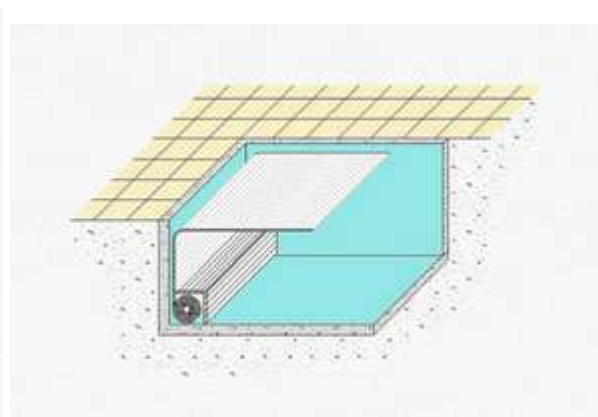

Lamelové zakrytí bazénu

české automatické bazénové rolety na zakázku

- Hlavním stavebním prvkem bazénových rolet je lamela. Konstrukce lamel je uzavřená multi komora, která pluje na vodní hladině. Je vyrobena z PVC nebo polykarbonátu. Tyto lamely, doplněny navíjecím systémem a řídicí elektronikou, pak tvoří zakrytí, které je vhodné pro vnitřní i venkovní bazény.
- Samotné umístění systému je možné pod hladinu nebo nad hladinu. Se správným konstrukčním řešením může být lamelový návin umístěn tak, aby vzhledově nenarušoval okolí.
- Všechny díly jsou z masivní nerezí nebo hliníku, následně speciálně ošetřeny pro zvýšení odolnosti v daném prostředí. Výsledkem je stabilní produkt, který má, při správném zacházení, dlouholetou životnost.
- Řídicí jednotka (elektronika) je nabízena ve dvou variantách, každá z nich je standardně vybavena třítlačítkovým spínačem a dálkovým ovládním. Správnou volbu právě pro vás vám navrhneme a vysvětlíme.
- V nabídce máme i ekonomicky méně náročné manuální řešení vhodné pro menší bazény.

- Nadhladinové provedení

- Podhladinové provedení

- Provedení lamel

PVC Lamela 65 x 16 mm
PVC 104 Transparent blue
PVC 105 Solar blue PVC / Solar UV+
PC Lamela 65 x 16 mm
PC 117 Solar blue
PC 119 Transparent blue
PC 122 Crystal clear
PC 131 Solar Crystal clear
PC 306 ASPAR® element solar
PC Lamela 65 x 16 mm
PC 201 Olive
PC 202 Gold
PC 203 Lagoon
PC 204 Ocean
PC 301 Granite
PC 302 Sandstone
PC 304 Ruby
PC 305 Platinum

PVC Lamela 72 x 17 mm
White 9010
Sand 1015
Grey 7004
Blue 5015
Transparent 0070
Bi-Blue 5012 (solar)
PC Lamela 72x17
PC-Clear-Grey-7102
PC-Dark-Blue-5211
PC-Clear-Green-0012
PC-Clear-Olive-0013
PC-Aspar-Element-Clear-0070
PC-Aspar-Element-Clear-0071
PC-Clear-Alu-0099
PC-Glass-0011
PC-Solar-Clear-6611
PVC Lamela 52 x 12 mm
White 9010
Sand 1015
Blue 5015