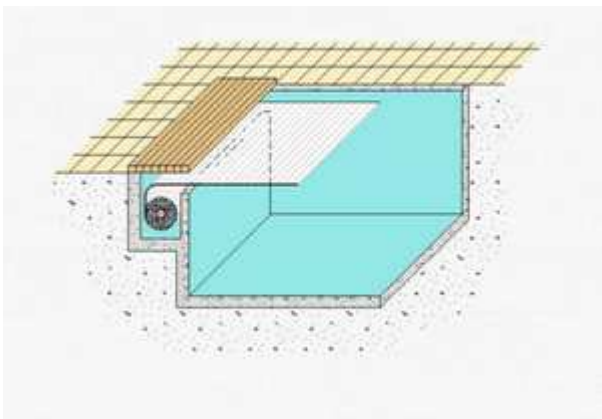

Lamelové zakrytí bazénu

české automatické bazénové rolety na zakázku

- Hlavním stavebním prvkem bazénových rolet je lamela. Konstrukce lamel je uzavřená multi komora, která pluje na vodní hladině. Je vyrobena z PVC nebo polykarbonátu. Tyto lamely, doplněny navíjecím systémem a řídicí elektronikou, pak tvoří zakrytí, které je vhodné pro vnitřní i venkovní bazény.
- Samotné umístění systému je možné pod hladinu nebo nad hladinu. Se správným konstrukčním řešením může být lamelový návin umístěn tak, aby vzhledově nenarušoval okolí.
- Všechny díly jsou z masivní nerezí nebo hliníku, následně speciálně ošetřeny pro zvýšení odolnosti v daném prostředí. Výsledkem je stabilní produkt, který má, při správném zacházení, dlouholetou životnost.
- Řídicí jednotka (elektronika) je nabízena ve dvou variantách, každá z nich je standardně vybavena třítlačítkovým spínačem a dálkovým ovládním. Správnou volbu právě pro vás vám navrhneme a vysvětlíme.
- V nabídce máme i ekonomicky méně náročné manuální řešení vhodné pro menší bazény.

- Nadhladinové provedení

- Podhladinové provedení

- Provedení lamel

PVC Lamela 65 x 16 mm
PVC 104 Transparent blue
PVC 105 Solar blue PVC / Solar UV+
PC Lamela 65 x 16 mm
PC 117 Solar blue
PC 119 Transparent blue
PC 122 Crystal clear
PC 131 Solar Crystal clear
PC 306 ASPAR® element solar
PC Lamela 65 x 16 mm
PC 201 Olive
PC 202 Gold
PC 203 Lagoon
PC 204 Ocean
PC 301 Granite
PC 302 Sandstone
PC 304 Ruby
PC 305 Platinum

PVC Lamela 72 x 17 mm
White 9010
Sand 1015
Grey 7004
Blue 5015
Transparent 0070
Bi-Blue 5012 (solar)
PC Lamela 72x17
PC-Clear-Grey-7102
PC-Dark-Blue-5211
PC-Clear-Green-0012
PC-Clear-Olive-0013
PC-Aspar-Element-Clear-0070
PC-Aspar-Element-Clear-0071
PC-Clear-Alu-0099
PC-Glass-0011
PC-Solar-Clear-6611
PVC Lamela 52 x 12 mm
White 9010
Sand 1015
Blue 5015