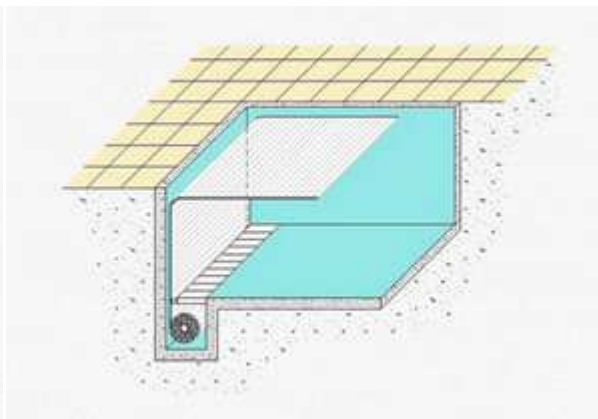

Lamelové zakrytí bazénu

české automatické bazénové rolety na zakázku

- Hlavním stavebním prvkem bazénových rolet je lamela. Konstrukce lamel je uzavřená multi komora, která pluje na vodní hladině. Je vyrobena z PVC nebo polykarbonátu. Tyto lamely, doplněny navíjecím systémem a řídicí elektronikou, pak tvoří zakrytí, které je vhodné pro vnitřní i venkovní bazény.
- Samotné umístění systému je možné pod hladinu nebo nad hladinu. Se správným konstrukčním řešením může být lamelový návin umístěn tak, aby vzhledově nenarušoval okolí.
- Všechny díly jsou z masivní nerezí nebo hliníku, následně speciálně ošetřeny pro zvýšení odolnosti v daném prostředí. Výsledkem je stabilní produkt, který má, při správném zacházení, dlouholetou životnost.
- Řídicí jednotka (elektronika) je nabízena ve dvou variantách, každá z nich je standardně vybavena třítlačítkovým spínačem a dálkovým ovládním. Správnou volbu právě pro vás vám navrhneme a vysvětlíme.
- V nabídce máme i ekonomicky méně náročné manuální řešení vhodné pro menší bazény.

- Nadhladinové provedení

- Podhladinové provedení

- Provedení lamel

PVC Lamela 65 x 16 mm
PVC 104 Transparent blue
PVC 105 Solar blue PVC / Solar UV+
PC Lamela 65 x 16 mm
PC 117 Solar blue
PC 119 Transparent blue
PC 122 Crystal clear
PC 131 Solar Crystal clear
PC 306 ASPAR® element solar
PC Lamela 65 x 16 mm
PC 201 Olive
PC 202 Gold
PC 203 Lagoon
PC 204 Ocean
PC 301 Granite
PC 302 Sandstone
PC 304 Ruby
PC 305 Platinum

PVC Lamela 72 x 17 mm
White 9010
Sand 1015
Grey 7004
Blue 5015
Transparent 0070
Bi-Blue 5012 (solar)
PC Lamela 72x17
PC-Clear-Grey-7102
PC-Dark-Blue-5211
PC-Clear-Green-0012
PC-Clear-Olive-0013
PC-Aspar-Element-Clear-0070
PC-Aspar-Element-Clear-0071
PC-Clear-Alu-0099
PC-Glass-0011
PC-Solar-Clear-6611
PVC Lamela 52 x 12 mm
White 9010
Sand 1015
Blue 5015