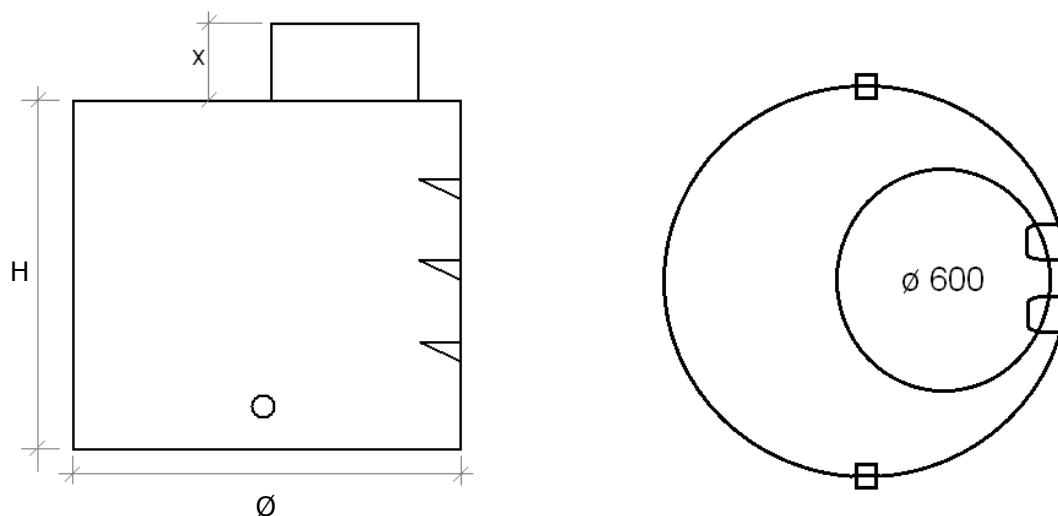

# VODOMĚRNÉ ŠACHTY

Standardní rozměry samonosných vodoměrných šacht

Provedení	Ø mm	H mm	X* mm	Průchodky
Válcové samonosné PP 8	1000	1000	200	dle požadavku
Válcové samonosné PP 8	1000	1200	200	dle požadavku
Válcové samonosné PP 8	1000	1500	200	dle požadavku
Válcové samonosné PP 8	1200	1200	200	dle požadavku
Válcové samonosné PP 8	1200	1500	200	dle požadavku
Válcové samonosné PP 8	1500	1500	200	dle požadavku

\*Rozměr „X“ lze upravit dle požadavku.

## POUŽITÍ

VODOMĚRNÉ ŠACHTY jsou určeny pro osazení vodoměrů a armatur vodovodních přípojek tak, aby byly snadno přístupné.

## POPIS

VODOMĚRNÉ ŠACHTY se skládají z jednoho kompaktního celoplastového kontejneru z polypropylenu. Jsou standardně osazeny vstupem Ø600mm s pokopem, plastovými stupadly a dvěma průchodkami pro vstup a výstup vodovodní přípojky (v ceně šachty jsou započítány 2 průchodky DN50). Rozměr, počet a umístění průchodek lze upravit dle požadavku. Za příplatek lze rovněž osadit hranatý uzamykatelný poklop o rozměru 600 x 600mm.